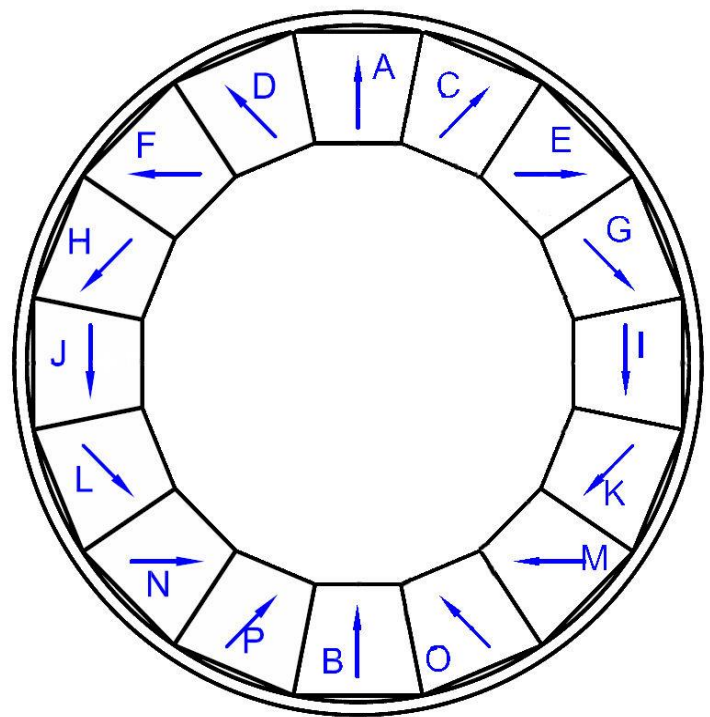

Halbach Magnet Halbach Magnet

● Precision
● Inspiration

zertifiziert nach ISO 9001 und ISO 14001

Halbach Magnete sind Permanentmagnete mit bestimmter Magnetisierungsanordnung, die zur Erhöhung der magnetischen Flussdichte bis zu 1,5 T führen kann. Es gibt arrayförmige und ringförmige Ausführungen. Sie werden hauptsächlich in Generatoren und Motoren eingesetzt.

Halbach magnets are permanent magnets with specific arrangement, it has a spatially rotating pattern of magnetism which cancels the magnetic flux density on one side, but elevates it on the other side up to 1.5T. This increases the effectiveness of the material. They are mainly used in generators and motors.